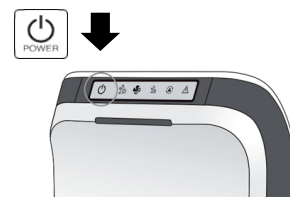

1a (floor / suelo)

1b (wall / pared)

2 Power Supply / Fuente de Alimentación

3 Cartridge placement / Colocación del cartucho

4 ON / OFF

1a (floor / suelo)

1b (wall / pared)

2 Power Supply / Fuente de Alimentación

3 Cartridge placement / Colocación del cartucho

4 ON / OFF

Display / Pantalla

Buttons
Botones

ON / OFF

Night mode button
Botón de modo nocturnoIndicators
IndicadoresOperating mode
Modo de funcionamientoNight mode
Modo nocturnoCartridge change alarm
Alarma de cambio de cartuchoEmpty or absent cartridge alarm
Alarma sin cartucho o vacío