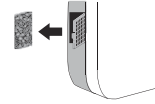

Pre-filter cleaning
Limpieza del prefiltro

Air quality indicator / Indicador de la calidad del aire