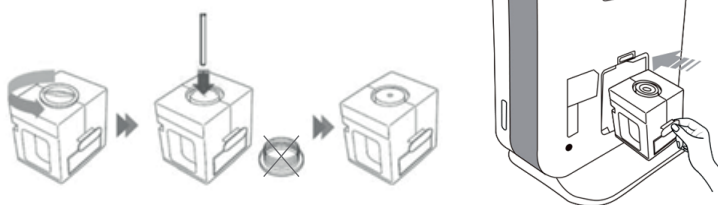

1a (floor / suelo)

1b (wall / pared)

2 Power Supply / Fuente de Alimentación

3 Cartridge placement / Colocación del cartucho

4 ON / OFF

1a (floor / suelo)

1b (wall / pared)

2 Power Supply / Fuente de Alimentación

3 Cartridge placement / Colocación del cartucho

4 ON / OFF

Display / Pantalla

Buttons
Botones

ON / OFF

Night mode button
Botón de modo nocturnoIndicators
IndicadoresOperating mode
Modo de funcionamientoNight mode
Modo nocturnoCartridge change alarm
Alarma de cambio de cartuchoEmpty or absent cartridge alarm
Alarma sin cartucho o vacío