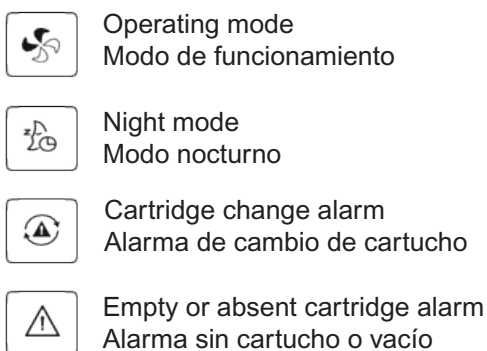

3 Cartridge placement / Colocación del cartucho

4 ON / OFF

Display / Pantalla

Buttons
Botones

ON / OFF

Night mode button
Botón de modo nocturnoIndicators
IndicadoresOperating mode
Modo de funcionamientoNight mode
Modo nocturnoCartridge change alarm
Alarma de cambio de cartuchoEmpty or absent cartridge alarm
Alarma sin cartucho o vacío

Maintenance / Mantenimiento

Cartridge replacement
(every 3 months)
Cambio de cartucho
(cada 3 meses)Cartridge level indicator
Indicador de nivel del
cartuchoPre-filter cleaning
Limpieza del prefiltro

Air quality indicator / Indicador de la calidad del aire

<https://www.airtecnics.com/wellis-air-disinfection-purifier>

Display / Pantalla

Buttons
Botones

ON / OFF

Night mode button
Botón de modo nocturnoIndicators
IndicadoresOperating mode
Modo de funcionamientoNight mode
Modo nocturnoCartridge change alarm
Alarma de cambio de cartuchoEmpty or absent cartridge alarm
Alarma sin cartucho o vacío