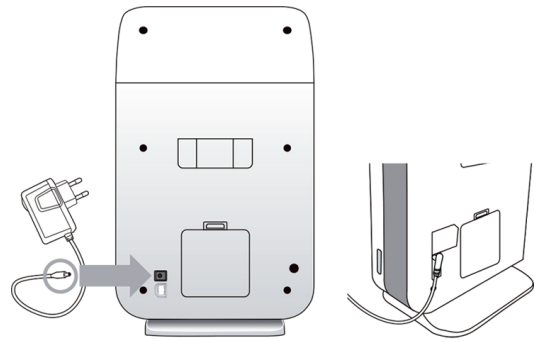

1a (floor / suelo)

1b (wall / pared)

2 Power Supply / Fuente de Alimentación

3 Cartridge placement / Colocación del cartucho

4 ON / OFF

1a (floor / suelo)

1b (wall / pared)

2 Power Supply / Fuente de Alimentación

3 Cartridge placement / Colocación del cartucho

4 ON / OFF

Display / Pantalla

Buttons
Botones

ON / OFF

Night mode button
Botón de modo nocturnoIndicators
IndicadoresOperating mode
Modo de funcionamientoNight mode
Modo nocturnoCartridge change alarm
Alarma de cambio de cartuchoEmpty or absent cartridge alarm
Alarma sin cartucho o vacío