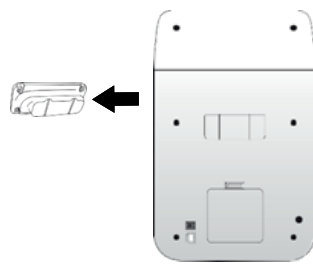

1a (floor / suelo)

1b (wall / pared)

2 Power Supply / Fuente de Alimentación

3 Cartridge placement / Colocación del cartucho

4 ON / OFF

1a (floor / suelo)

1b (wall / pared)

2 Power Supply / Fuente de Alimentación

3 Cartridge placement / Colocación del cartucho

4 ON / OFF

Display / Pantalla

Buttons
Botones

ON / OFF

Night mode button
Botón de modo nocturnoIndicators
IndicadoresOperating mode
Modo de funcionamientoNight mode
Modo nocturnoCartridge change alarm
Alarma de cambio de cartuchoEmpty or absent cartridge alarm
Alarma sin cartucho o vacío