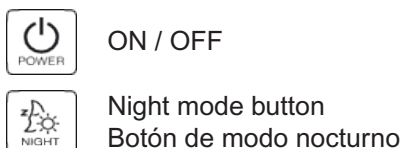

3 Cartridge placement / Colocación del cartucho

4 ON / OFF

Display / Pantalla

Buttons
Botones

ON / OFF

Night mode button
Botón de modo nocturnoIndicators
IndicadoresOperating mode
Modo de funcionamientoNight mode
Modo nocturnoCartridge change alarm
Alarma de cambio de cartuchoEmpty or absent cartridge alarm
Alarma sin cartucho o vacío

<https://www.airtecnics.com/wellis-air-disinfection-purifier>

Display / Pantalla

Buttons
Botones

ON / OFF

Night mode button
Botón de modo nocturnoIndicators
IndicadoresOperating mode
Modo de funcionamientoNight mode
Modo nocturnoCartridge change alarm
Alarma de cambio de cartuchoEmpty or absent cartridge alarm
Alarma sin cartucho o vacío