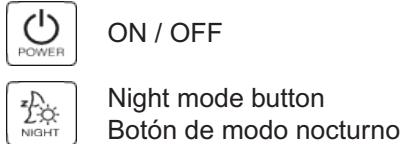

3 Cartridge placement / Colocación del cartucho

4 ON / OFF

Display / Pantalla

Buttons
Botones

ON / OFF

Night mode button
Botón de modo nocturnoIndicators
IndicadoresOperating mode
Modo de funcionamientoNight mode
Modo nocturnoCartridge change alarm
Alarma de cambio de cartuchoEmpty or absent cartridge alarm
Alarma sin cartucho o vacío