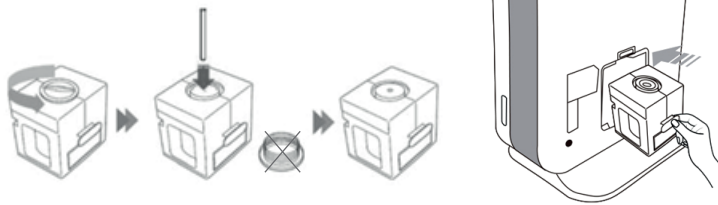

1a (floor / suelo)

1b (wall / pared)

2 Power Supply / Fuente de Alimentación

3 Cartridge placement / Colocación del cartucho

4 ON / OFF

1a (floor / suelo)

1b (wall / pared)

2 Power Supply / Fuente de Alimentación

3 Cartridge placement / Colocación del cartucho

4 ON / OFF

Display / Pantalla

Buttons
Botones

ON / OFF

Night mode button
Botón de modo nocturnoIndicators
IndicadoresOperating mode
Modo de funcionamientoNight mode
Modo nocturnoCartridge change alarm
Alarma de cambio de cartuchoEmpty or absent cartridge alarm
Alarma sin cartucho o vacío