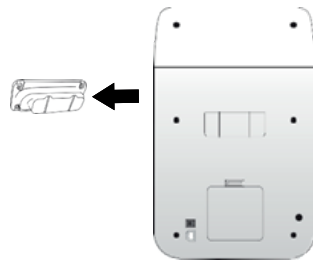

1a (floor / suelo)

1b (wall / pared)

2 Power Supply / Fuente de Alimentación

3 Cartridge placement / Colocación del cartucho

4 ON / OFF

1a (floor / suelo)

1b (wall / pared)

2 Power Supply / Fuente de Alimentación

3 Cartridge placement / Colocación del cartucho

4 ON / OFF

Display / Pantalla

Buttons
Botones

ON / OFF

Night mode button
Botón de modo nocturnoIndicators
IndicadoresOperating mode
Modo de funcionamientoNight mode
Modo nocturnoCartridge change alarm
Alarma de cambio de cartuchoEmpty or absent cartridge alarm
Alarma sin cartucho o vacío