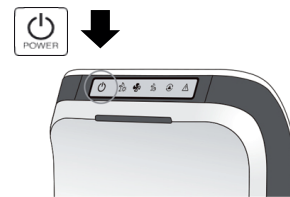

1a (floor / suelo)

1b (wall / pared)

2 Power Supply / Fuente de Alimentación

3 Cartridge placement / Colocación del cartucho

4 ON / OFF

1a (floor / suelo)

1b (wall / pared)

2 Power Supply / Fuente de Alimentación

3 Cartridge placement / Colocación del cartucho

4 ON / OFF

Display / Pantalla

Buttons
Botones

ON / OFF

Night mode button
Botón de modo nocturnoIndicators
IndicadoresOperating mode
Modo de funcionamientoNight mode
Modo nocturnoCartridge change alarm
Alarma de cambio de cartuchoEmpty or absent cartridge alarm
Alarma sin cartucho o vacío