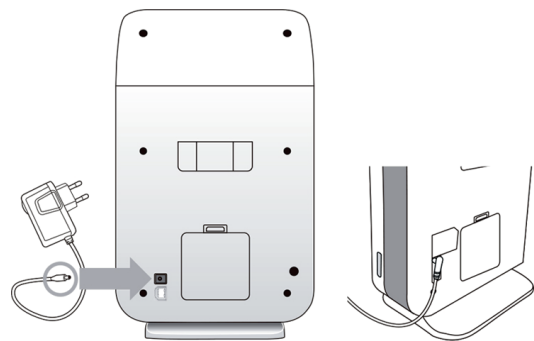

1a (floor / suelo)

1b (wall / pared)

2 Power Supply / Fuente de Alimentación

3 Cartridge placement / Colocación del cartucho

4 ON / OFF

1a (floor / suelo)

1b (wall / pared)

2 Power Supply / Fuente de Alimentación

3 Cartridge placement / Colocación del cartucho

4 ON / OFF

Display / Pantalla

Buttons
Botones

ON / OFF

Night mode button
Botón de modo nocturnoIndicators
IndicadoresOperating mode
Modo de funcionamientoNight mode
Modo nocturnoCartridge change alarm
Alarma de cambio de cartuchoEmpty or absent cartridge alarm
Alarma sin cartucho o vacío