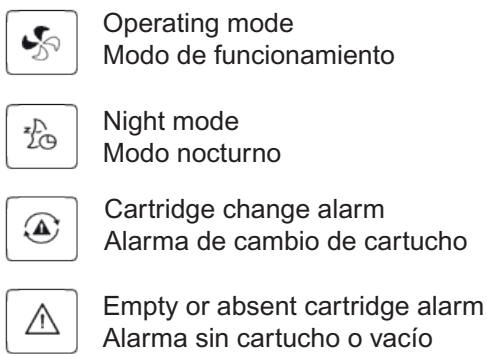

1a (floor / suelo)

1b (wall / pared)

2 Power Supply / Fuente de Alimentación

3 Cartridge placement / Colocación del cartucho

4 ON / OFF

1a (floor / suelo)

1b (wall / pared)

2 Power Supply / Fuente de Alimentación

3 Cartridge placement / Colocación del cartucho

4 ON / OFF

Display / Pantalla

Buttons
Botones

ON / OFF

Night mode button
Botón de modo nocturnoIndicators
IndicadoresOperating mode
Modo de funcionamientoNight mode
Modo nocturnoCartridge change alarm
Alarma de cambio de cartuchoEmpty or absent cartridge alarm
Alarma sin cartucho o vacío

Maintenance / Mantenimiento

Cartridge replacement
(every 3 months)
Cambio de cartucho
(cada 3 meses)Cartridge level indicator
Indicador de nivel del
cartuchoPre-filter cleaning
Limpieza del prefiltro

Air quality indicator / Indicador de la calidad del aire