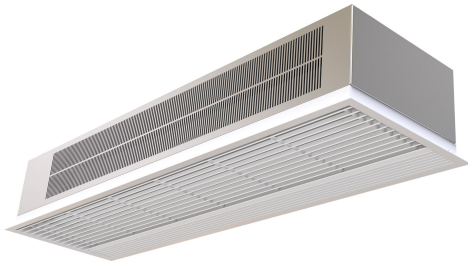

Jellemzők

- Samonosná konstrukce pláště z pozinkované ocelové desky, připraveno k instalaci zapuštění do podhledu.
- It has both internal and external fixings. Electrical and electronic connections inside.
- Vzduchová mřížka (bez údržby) vyrobena z hliníkových profilů a vyfukovací trysky, integrována do jediného rámu v bílé barvě RAL 9016. Jiné barvy jsou dostupné na vyžádání.
- Výstupní lopatky z eloxovaného hliníku s profilem ve tvaru křídla.
- Zakroucené ventilátory s plyným prouděním a nízkou hlučností, poháněné 2 rychlostním motorem s vnějším rotorem.
- "P" type with water heated coil and integrated regulation for ON/OFF or three stages 0-10V proportional valve. Typ "E" s elektrickými stínítkami, třemi úrovněmi s integrovanou regulací. Typ "A" bez ohřevu, pouze vzduch.
- Advanced Plug&Play control. Includes: Advanced PRO control with LCD display and integrated thermostat, door contact, 7m and remote control. With integrated functions: door delay (configurable); interface mode; operation, alarm and maintenance warning signals; and multiple digital inputs that modify the air curtain's operation.
- Includes protective varnish for the electronic board and control.
- Optional:
  - Auxiliary temperature sensors that improve air curtain control and increase energy savings.
  - Clever PRO intelligent control (automatic, programmable, ModBus via PLC, timer, etc.) with an additional temperature sensor.