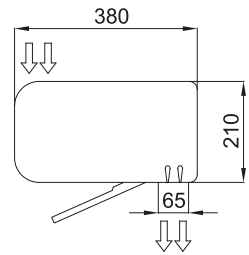

F?tetlen

modell	(m ³ /h)	(m)
ARIS 1000 A 60Hz	2,2-2,8	
ARIS 1500 A 60Hz	2,2-2,8	
ARIS 2000 A 60Hz	2,2-2,8	

Méretetek

	L	A	B
Aris 1000	1034	940	-
Aris 1500	1534	1440	-
Aris 2000	2034	1940	970