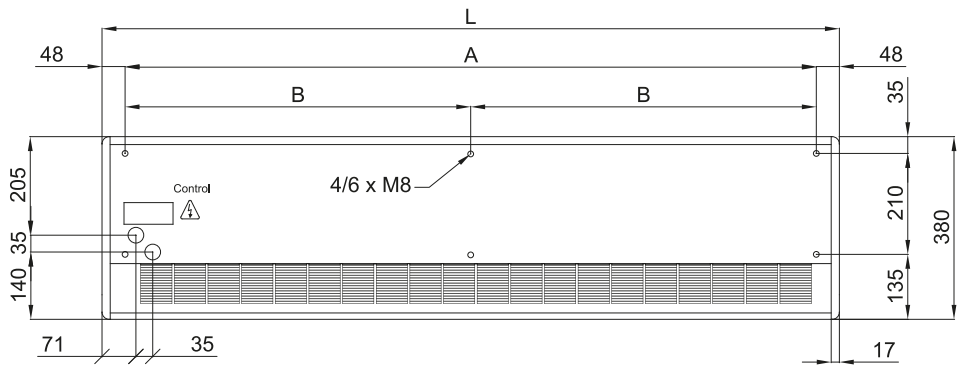

F?tetlen

modell	(m³/h)	(m)
ARIS 1000 A 60Hz	2,2-2,8	
ARIS 1500 A 60Hz	2,2-2,8	
ARIS 2000 A 60Hz	2,2-2,8	

Méretetek

	L	A	B
Aris 1000	1034	940	-
Aris 1500	1534	1440	-
Aris 2000	2034	1940	970