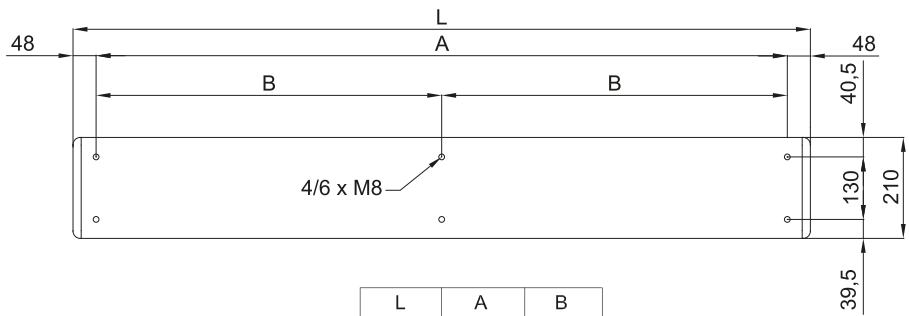

F?tetlen

modell	(m³/h)	(m)
ARIS 1000 A 60Hz	2,2-2,8	
ARIS 1500 A 60Hz	2,2-2,8	
ARIS 2000 A 60Hz	2,2-2,8	

Méretetek

	L	A	B
Aris 1000	1034	940	-
Aris 1500	1534	1440	-
Aris 2000	2034	1940	970