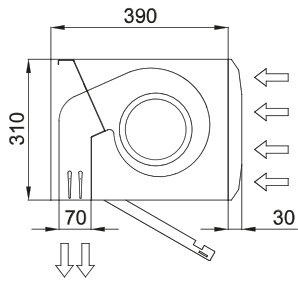

Műszaki adatok

50Hz

Függöny		
modell	Névleges légáramlás (m³/h)	Ajánlott Szerelési Magasság (m)
FLY KBB 1000 A	3900	3,5
FLY KBB 1500 A	5200	3,5
FLY KBB 2000 A	7800	3,5
FLY KBB 2500 A	9100	3,5
FLY KBB 3000 A	10400	3,5

Méreték

L	A	B
1000	920	-
1500	1420	710
2000	1920	960
2500	2420	1210
3000	2920	1460