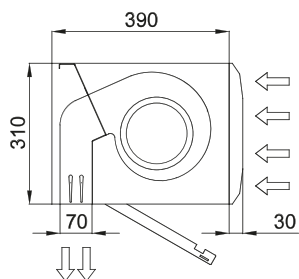

Műszaki adatok

50Hz

Függöny		
modell	Névleges légáramlás (m³/h)	Ajánlott Szerelési Magasság (m)
FLY KBB 1000 A	3900	3,5
FLY KBB 1500 A	5200	3,5
FLY KBB 2000 A	7800	3,5
FLY KBB 2500 A	9100	3,5
FLY KBB 3000 A	10400	3,5

Méreték

L	A	B
1000	920	-
1500	1420	710
2000	1920	960
2500	2420	1210
3000	2920	1460