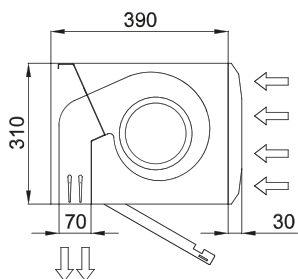

## Műszaki adatok

50Hz

Fűtés nélküli		
modell	Névleges légáramlás (m <sup>3</sup> /h)	Ajánlott Szerelési Magasság (m)
FLY KBB 1000 A	3900	3,5
FLY KBB 1500 A	5200	3,5
FLY KBB 2000 A	7800	3,5
FLY KBB 2500 A	9100	3,5
FLY KBB 3000 A	10400	3,5

Méreték

L	A	B
1000	920	-
1500	1420	710
2000	1920	960
2500	2420	1210
3000	2920	1460