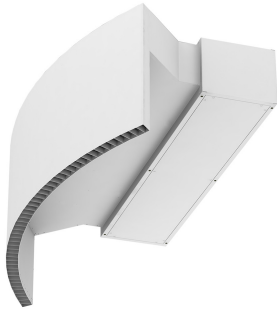

Jellemzők

- Speciál?n? navr?eno pro instalaci ke všem typ?m oto?ných dve?í. Dv? možnosti rozložení, rozm?ry na míru.
- Samonosná konstrukce plášt? z pozinkované ocelové desky, ve standardu nalakovaného epoxy-polyesterovou bílou barvou RAL9016. Jiné barvy ?i nerez ocel jsou dostupné na vyžádání.
- Velká fasetovaná vzduchová mřížka nevyžadující náro?nou údržbu.
- Kruhové výstupní lopatky z eloxovaného hliníku s profilem ve tvaru k?ídla.
- Odst?edivé ventilátory s dvojitým nasáváním pohán?né motorem s vn?jším rotorem a nízkou hlu?ností. 5rychlostní p?epína?. EC modely vybaveny ventilátory s velmi nízkou energetickou spot?ebou.
- Typ "P" s topnou spirálou Typ "E" s elektrickými stín?nými sou?ástkami, t?emi úrovn?mi s integrovanou regulací. Typ "A" bez oh?evu, pouze vzduch. Dopln?kové rozší?ení o DX cívku.
- Advanced Plug&Play control. Includes: Advanced PRO control with LCD display and integrated thermostat, door contact, 10m and remote control. With integrated functions: door delay (configurable); interface mode; operation, alarm and maintenance warning signals; and multiple digital inputs that modify the air curtain's operation.
- Includes protective varnish for the electronic board and control.
- Optional:
  - Auxiliary temperature sensors that improve air curtain control and increase energy savings.
  - Clever PRO intelligent control (automatic, programmable, ModBus via PLC, timer, etc.) with an additional temperature sensor.