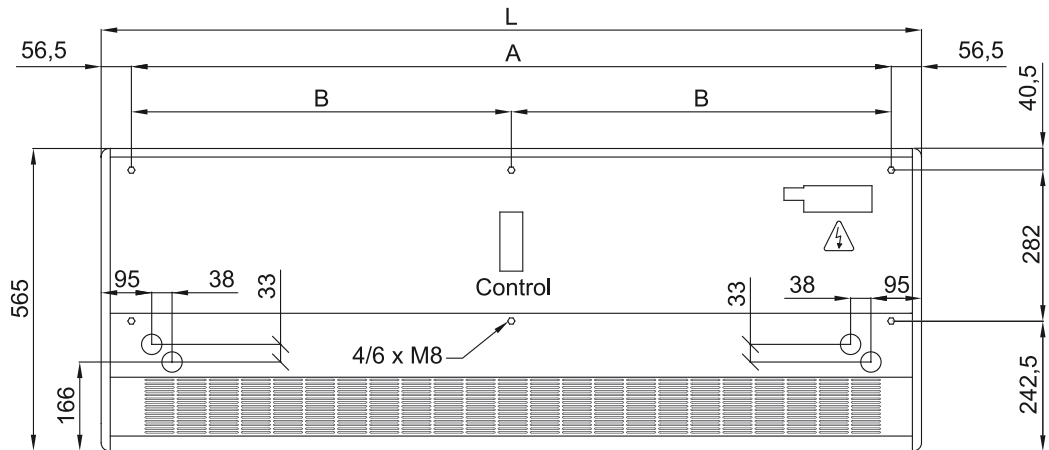

M?szaki adatok

50Hz

modell	H?szivattyú - VRF	
	Névleges légáramlás (m ³ /h)	Ajánlott Szerelési Magasság (m)
SMART ECM 1000 VRF7-HA	1640	2,5-3,8
SMART ECM 1500 VRF12-HA	2460	2,5-3,8
SMART ECM 2000 VRF16-HA	3280	2,5-3,8
SMART ECM 2000 VRF19-HA	3280	2,5-3,8
SMART ECM 2500 VRF21-HA	4100	2,5-3,8
SMART ECM 2500 VRF24-HA	4100	2,5-3,8
SMART ECM 3000 VRF26-HA	4920	2,5-3,8
SMART ECG 1000 VRF10-HA	2190	3-4,2
SMART ECG 1500 VRF13-HA	2920	3-4,2
SMART ECG 1500 VRF15-HA	2920	3-4,2
SMART ECG 2000 VRF20-HA	4380	3-4,2
SMART ECG 2000 VRF24-HA	4380	3-4,2
SMART ECG 2500 VRF25-HA	5110	3-4,2
SMART ECG 2500 VRF29-HA	5110	3-4,2
SMART ECG 3000 VRF29-HA	5840	3-4,2

H?szivattyú - VRF		
modell	Névleges légáramlás (m ³ /h)	Ajánlott Szerelési Magasság (m)
SMART ECG 3000 VRF34-HA	5840	3-4,2

60Hz

H?szivattyú - VRF		
modell	Névleges légáramlás (m ³ /h)	Ajánlott Szerelési Magasság (m)
SMART ECM 1000 VRF7-HA	1640	2,5-3,8
SMART ECM 1500 VRF12-HA	2460	2,5-3,8
SMART ECM 2000 VRF16-HA	3280	2,5-3,8
SMART ECM 2000 VRF19-HA	3280	2,5-3,8
SMART ECM 2500 VRF21-HA	4100	2,5-3,8
SMART ECM 2500 VRF24-HA	4100	2,5-3,8
SMART ECM 3000 VRF26-HA	4920	2,5-3,8
SMART ECG 1000 VRF10-HA	2190	3-4,2
SMART ECG 1500 VRF13-HA	2920	3-4,2
SMART ECG 1500 VRF15-HA	2920	3-4,2
SMART ECG 2000 VRF20-HA	4380	3-4,2
SMART ECG 2000 VRF24-HA	4380	3-4,2
SMART ECG 2500 VRF25-HA	5110	3-4,2
SMART ECG 2500 VRF29-HA	5110	3-4,2
SMART ECG 3000 VRF29-HA	5840	3-4,2
SMART ECG 3000 VRF34-HA	5840	3-4,2

Méreték

	L	A	B
Smart 1000	1034	920	-
Smart 1500	1534	1420	710
Smart 2000	2034	1920	960
Smart 2500	2534	2420	1210
Smart 3000	3034	2920	1460