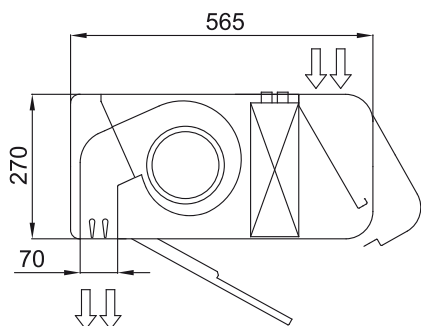

M?szaki adatok

50Hz

modell	H?szivattyú - VRF	
	Névleges légáramlás (m <sup>3</sup> /h)	Ajánlott Szerelési Magasság (m)
SMART ECM 1000 VRF7-HA	1640	2,5-3,8
SMART ECM 1500 VRF12-HA	2460	2,5-3,8
SMART ECM 2000 VRF16-HA	3280	2,5-3,8
SMART ECM 2000 VRF19-HA	3280	2,5-3,8
SMART ECM 2500 VRF21-HA	4100	2,5-3,8
SMART ECM 2500 VRF24-HA	4100	2,5-3,8
SMART ECM 3000 VRF26-HA	4920	2,5-3,8
SMART ECG 1000 VRF10-HA	2190	3-4,2
SMART ECG 1500 VRF13-HA	2920	3-4,2
SMART ECG 1500 VRF15-HA	2920	3-4,2
SMART ECG 2000 VRF20-HA	4380	3-4,2
SMART ECG 2000 VRF24-HA	4380	3-4,2
SMART ECG 2500 VRF25-HA	5110	3-4,2
SMART ECG 2500 VRF29-HA	5110	3-4,2
SMART ECG 3000 VRF29-HA	5840	3-4,2

Hűszivattyú - VRF		
modell	Névleges légáramlás (m <sup>3</sup> /h)	Ajánlott Szerelési Magasság (m)
SMART ECG 3000 VRF34-HA	5840	3-4,2

60Hz

Hűszivattyú - VRF		
modell	Névleges légáramlás (m <sup>3</sup> /h)	Ajánlott Szerelési Magasság (m)
SMART ECM 1000 VRF7-HA	1640	2,5-3,8
SMART ECM 1500 VRF12-HA	2460	2,5-3,8
SMART ECM 2000 VRF16-HA	3280	2,5-3,8
SMART ECM 2000 VRF19-HA	3280	2,5-3,8
SMART ECM 2500 VRF21-HA	4100	2,5-3,8
SMART ECM 2500 VRF24-HA	4100	2,5-3,8
SMART ECM 3000 VRF26-HA	4920	2,5-3,8
SMART ECG 1000 VRF10-HA	2190	3-4,2
SMART ECG 1500 VRF13-HA	2920	3-4,2
SMART ECG 1500 VRF15-HA	2920	3-4,2
SMART ECG 2000 VRF20-HA	4380	3-4,2
SMART ECG 2000 VRF24-HA	4380	3-4,2
SMART ECG 2500 VRF25-HA	5110	3-4,2
SMART ECG 2500 VRF29-HA	5110	3-4,2
SMART ECG 3000 VRF29-HA	5840	3-4,2
SMART ECG 3000 VRF34-HA	5840	3-4,2

Méreték

	L	A	B
Smart 1000	1034	920	-
Smart 1500	1534	1420	710
Smart 2000	2034	1920	960
Smart 2500	2534	2420	1210
Smart 3000	3034	2920	1460