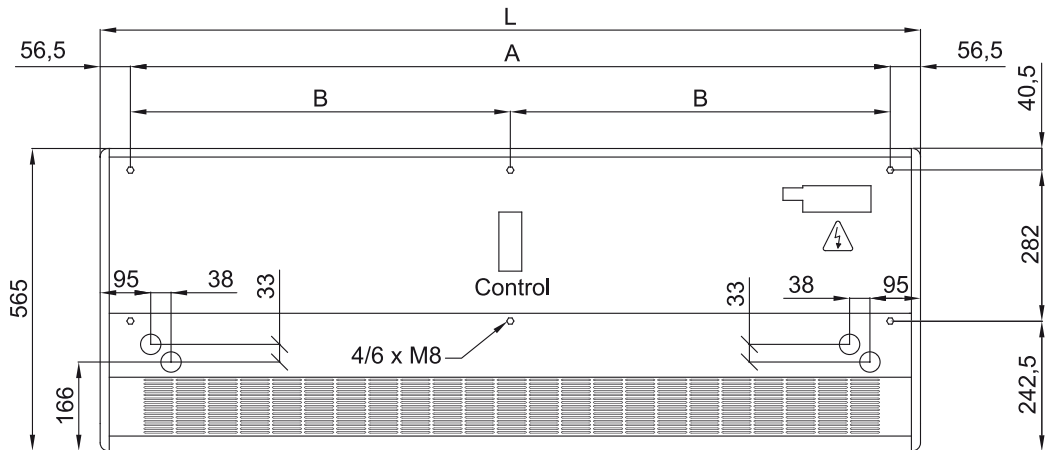

M?szaki adatok

50Hz

modell	H?szivattyú - VRF	
	Névleges légáramlás (m³/h)	Ajánlott Szerelési Magasság (m)
SMART ECM 1000 VRF7-HA	1640	2,5-3,8
SMART ECM 1500 VRF12-HA	2460	2,5-3,8
SMART ECM 2000 VRF16-HA	3280	2,5-3,8
SMART ECM 2000 VRF19-HA	3280	2,5-3,8
SMART ECM 2500 VRF21-HA	4100	2,5-3,8
SMART ECM 2500 VRF24-HA	4100	2,5-3,8
SMART ECM 3000 VRF26-HA	4920	2,5-3,8
SMART ECG 1000 VRF10-HA	2190	3-4,2
SMART ECG 1500 VRF13-HA	2920	3-4,2
SMART ECG 1500 VRF15-HA	2920	3-4,2
SMART ECG 2000 VRF20-HA	4380	3-4,2
SMART ECG 2000 VRF24-HA	4380	3-4,2
SMART ECG 2500 VRF25-HA	5110	3-4,2
SMART ECG 2500 VRF29-HA	5110	3-4,2

H?szivattyú - VRF		
modell	Névleges légáramlás (m ³ /h)	Ajánlott Szerelési Magasság (m)
SMART ECG 3000 VRF29-HA	5840	3-4,2
SMART ECG 3000 VRF34-HA	5840	3-4,2

60Hz

H?szivattyú - VRF		
modell	Névleges légáramlás (m ³ /h)	Ajánlott Szerelési Magasság (m)
SMART ECM 1000 VRF7-HA	1640	2,5-3,8
SMART ECM 1500 VRF12-HA	2460	2,5-3,8
SMART ECM 2000 VRF16-HA	3280	2,5-3,8
SMART ECM 2000 VRF19-HA	3280	2,5-3,8
SMART ECM 2500 VRF21-HA	4100	2,5-3,8
SMART ECM 2500 VRF24-HA	4100	2,5-3,8
SMART ECM 3000 VRF26-HA	4920	2,5-3,8
SMART ECG 1000 VRF10-HA	2190	3-4,2
SMART ECG 1500 VRF13-HA	2920	3-4,2
SMART ECG 1500 VRF15-HA	2920	3-4,2
SMART ECG 2000 VRF20-HA	4380	3-4,2
SMART ECG 2000 VRF24-HA	4380	3-4,2
SMART ECG 2500 VRF25-HA	5110	3-4,2
SMART ECG 2500 VRF29-HA	5110	3-4,2
SMART ECG 3000 VRF29-HA	5840	3-4,2
SMART ECG 3000 VRF34-HA	5840	3-4,2

Méreték

	L	A	B
Smart 1000	1034	920	-
Smart 1500	1534	1420	710
Smart 2000	2034	1920	960
Smart 2500	2534	2420	1210
Smart 3000	3034	2920	1460