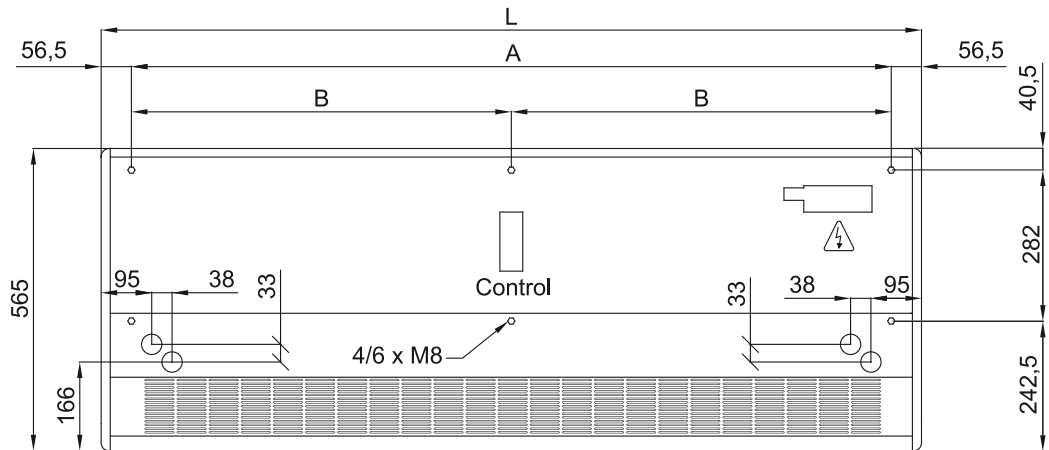

M?szaki adatok

50Hz

modell	H?szivattyú - VRF	
	Névleges légáramlás (m <sup>3</sup> /h)	Ajánlott Szerelési Magasság (m)
SMART ECM 1000 VRF7-HA	1640	2,5-3,8
SMART ECM 1500 VRF12-HA	2460	2,5-3,8
SMART ECM 2000 VRF16-HA	3280	2,5-3,8
SMART ECM 2000 VRF19-HA	3280	2,5-3,8
SMART ECM 2500 VRF21-HA	4100	2,5-3,8
SMART ECM 2500 VRF24-HA	4100	2,5-3,8
SMART ECM 3000 VRF26-HA	4920	2,5-3,8
SMART ECG 1000 VRF10-HA	2190	3-4,2
SMART ECG 1500 VRF13-HA	2920	3-4,2
SMART ECG 1500 VRF15-HA	2920	3-4,2
SMART ECG 2000 VRF20-HA	4380	3-4,2
SMART ECG 2000 VRF24-HA	4380	3-4,2
SMART ECG 2500 VRF25-HA	5110	3-4,2
SMART ECG 2500 VRF29-HA	5110	3-4,2
SMART ECG 3000 VRF29-HA	5840	3-4,2

Hűszivattyú - VRF		
modell	Névleges légáramlás (m <sup>3</sup> /h)	Ajánlott Szerelési Magasság (m)
SMART ECG 3000 VRF34-HA	5840	3-4,2

60Hz

Hűszivattyú - VRF		
modell	Névleges légáramlás (m <sup>3</sup> /h)	Ajánlott Szerelési Magasság (m)
SMART ECM 1000 VRF7-HA	1640	2,5-3,8
SMART ECM 1500 VRF12-HA	2460	2,5-3,8
SMART ECM 2000 VRF16-HA	3280	2,5-3,8
SMART ECM 2000 VRF19-HA	3280	2,5-3,8
SMART ECM 2500 VRF21-HA	4100	2,5-3,8
SMART ECM 2500 VRF24-HA	4100	2,5-3,8
SMART ECM 3000 VRF26-HA	4920	2,5-3,8
SMART ECG 1000 VRF10-HA	2190	3-4,2
SMART ECG 1500 VRF13-HA	2920	3-4,2
SMART ECG 1500 VRF15-HA	2920	3-4,2
SMART ECG 2000 VRF20-HA	4380	3-4,2
SMART ECG 2000 VRF24-HA	4380	3-4,2
SMART ECG 2500 VRF25-HA	5110	3-4,2
SMART ECG 2500 VRF29-HA	5110	3-4,2
SMART ECG 3000 VRF29-HA	5840	3-4,2
SMART ECG 3000 VRF34-HA	5840	3-4,2

Méreték

	L	A	B
Smart 1000	1034	920	-
Smart 1500	1534	1420	710
Smart 2000	2034	1920	960
Smart 2500	2534	2420	1210
Smart 3000	3034	2920	1460