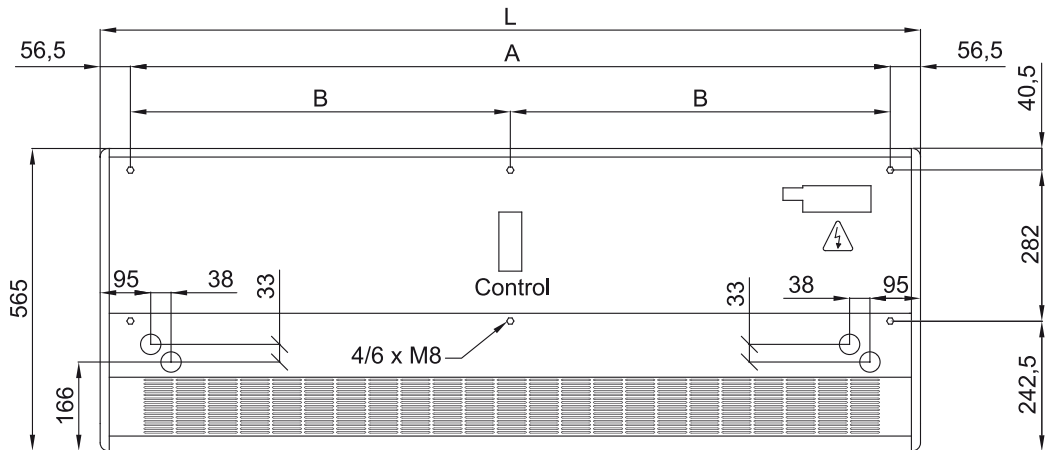

M?szaki adatok

50Hz

modell	H?szivattyú - VRF	
	Névleges légáramlás (m <sup>3</sup> /h)	Ajánlott Szerelési Magasság (m)
SMART ECM 1000 VRF7-HA	1640	2,5-3,8
SMART ECM 1500 VRF12-HA	2460	2,5-3,8
SMART ECM 2000 VRF16-HA	3280	2,5-3,8
SMART ECM 2000 VRF19-HA	3280	2,5-3,8
SMART ECM 2500 VRF21-HA	4100	2,5-3,8
SMART ECM 2500 VRF24-HA	4100	2,5-3,8
SMART ECM 3000 VRF26-HA	4920	2,5-3,8
SMART ECG 1000 VRF10-HA	2190	3-4,2
SMART ECG 1500 VRF13-HA	2920	3-4,2
SMART ECG 1500 VRF15-HA	2920	3-4,2
SMART ECG 2000 VRF20-HA	4380	3-4,2
SMART ECG 2000 VRF24-HA	4380	3-4,2
SMART ECG 2500 VRF25-HA	5110	3-4,2
SMART ECG 2500 VRF29-HA	5110	3-4,2
SMART ECG 3000 VRF29-HA	5840	3-4,2

H?szivattyú - VRF		
modell	Névleges légáramlás (m <sup>3</sup> /h)	Ajánlott Szerelési Magasság (m)
SMART ECG 3000 VRF34-HA	5840	3-4,2

60Hz

H?szivattyú - VRF		
modell	Névleges légáramlás (m <sup>3</sup> /h)	Ajánlott Szerelési Magasság (m)
SMART ECM 1000 VRF7-HA	1640	2,5-3,8
SMART ECM 1500 VRF12-HA	2460	2,5-3,8
SMART ECM 2000 VRF16-HA	3280	2,5-3,8
SMART ECM 2000 VRF19-HA	3280	2,5-3,8
SMART ECM 2500 VRF21-HA	4100	2,5-3,8
SMART ECM 2500 VRF24-HA	4100	2,5-3,8
SMART ECM 3000 VRF26-HA	4920	2,5-3,8
SMART ECG 1000 VRF10-HA	2190	3-4,2
SMART ECG 1500 VRF13-HA	2920	3-4,2
SMART ECG 1500 VRF15-HA	2920	3-4,2
SMART ECG 2000 VRF20-HA	4380	3-4,2
SMART ECG 2000 VRF24-HA	4380	3-4,2
SMART ECG 2500 VRF25-HA	5110	3-4,2
SMART ECG 2500 VRF29-HA	5110	3-4,2
SMART ECG 3000 VRF29-HA	5840	3-4,2
SMART ECG 3000 VRF34-HA	5840	3-4,2

Méreték

	L	A	B
Smart 1000	1034	920	-
Smart 1500	1534	1420	710
Smart 2000	2034	1920	960
Smart 2500	2534	2420	1210
Smart 3000	3034	2920	1460