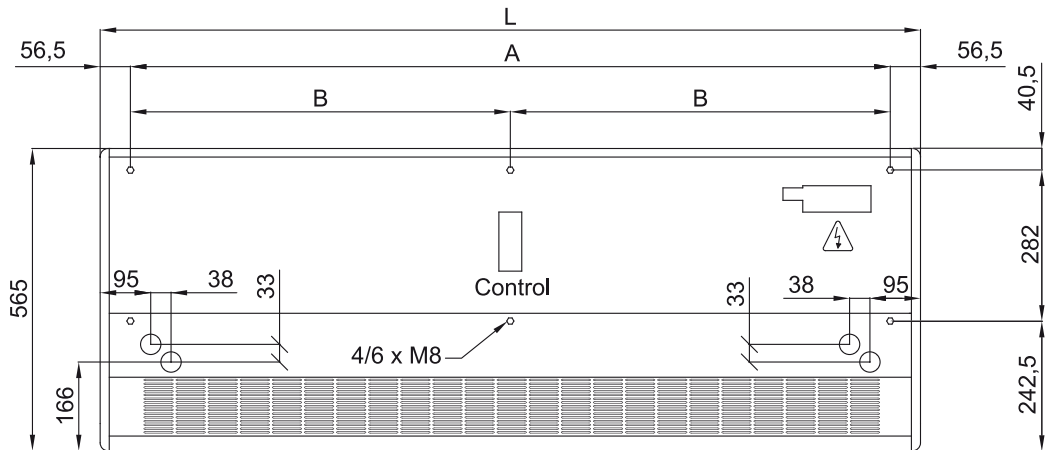

Műszaki adatok

50Hz

modell	H?szivattyű - VRF	
	(m³/h)	(m)
SMART ECM 1000 VRF7-HA	2,5-3,8	
SMART ECM 1500 VRF12-HA	2,5-3,8	
SMART ECM 2000 VRF16-HA	2,5-3,8	
SMART ECM 2000 VRF19-HA	2,5-3,8	
SMART ECM 2500 VRF21-HA	2,5-3,8	
SMART ECM 2500 VRF24-HA	2,5-3,8	
SMART ECM 3000 VRF26-HA	2,5-3,8	
SMART ECG 1000 VRF10-HA	3-4,2	
SMART ECG 1500 VRF13-HA	3-4,2	
SMART ECG 1500 VRF15-HA	3-4,2	
SMART ECG 2000 VRF20-HA	3-4,2	
SMART ECG 2000 VRF24-HA	3-4,2	
SMART ECG 2500 VRF25-HA	3-4,2	
SMART ECG 2500 VRF29-HA	3-4,2	
SMART ECG 3000 VRF29-HA	3-4,2	

H?szivattyú - VRF		
modell	(m ³ /h)	(m)
SMART ECG 3000 VRF34-HA	3-4,2	

60Hz

H?szivattyú - VRF		
modell	(m ³ /h)	(m)
SMART ECM 1000 VRF7-HA	2,5-3,8	
SMART ECM 1500 VRF12-HA	2,5-3,8	
SMART ECM 2000 VRF16-HA	2,5-3,8	
SMART ECM 2000 VRF19-HA	2,5-3,8	
SMART ECM 2500 VRF21-HA	2,5-3,8	
SMART ECM 2500 VRF24-HA	2,5-3,8	
SMART ECM 3000 VRF26-HA	2,5-3,8	
SMART ECG 1000 VRF10-HA	3-4,2	
SMART ECG 1500 VRF13-HA	3-4,2	
SMART ECG 1500 VRF15-HA	3-4,2	
SMART ECG 2000 VRF20-HA	3-4,2	
SMART ECG 2000 VRF24-HA	3-4,2	
SMART ECG 2500 VRF25-HA	3-4,2	
SMART ECG 2500 VRF29-HA	3-4,2	
SMART ECG 3000 VRF29-HA	3-4,2	
SMART ECG 3000 VRF34-HA	3-4,2	

Méret

	L	A	B
Smart 1000	1034	920	-
Smart 1500	1534	1420	710
Smart 2000	2034	1920	960
Smart 2500	2534	2420	1210
Smart 3000	3034	2920	1460