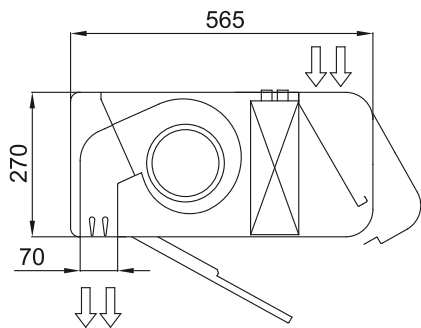

M?szaki adatok

50Hz

modell	H?szivattyú - VRF	
	Névleges légáramlás (m ³ /h)	Ajánlott Szerelési Magasság (m)
SMART ECM 1000 VRF7-HA	1640	2,5-3,8
SMART ECM 1500 VRF12-HA	2460	2,5-3,8
SMART ECM 2000 VRF16-HA	3280	2,5-3,8
SMART ECM 2000 VRF19-HA	3280	2,5-3,8
SMART ECM 2500 VRF21-HA	4100	2,5-3,8
SMART ECM 2500 VRF24-HA	4100	2,5-3,8
SMART ECM 3000 VRF26-HA	4920	2,5-3,8
SMART ECG 1000 VRF10-HA	2190	3-4,2
SMART ECG 1500 VRF13-HA	2920	3-4,2
SMART ECG 1500 VRF15-HA	2920	3-4,2
SMART ECG 2000 VRF20-HA	4380	3-4,2
SMART ECG 2000 VRF24-HA	4380	3-4,2
SMART ECG 2500 VRF25-HA	5110	3-4,2
SMART ECG 2500 VRF29-HA	5110	3-4,2
SMART ECG 3000 VRF29-HA	5840	3-4,2

H?szivattyú - VRF		
modell	Névleges légáramlás (m ³ /h)	Ajánlott Szerelési Magasság (m)
SMART ECG 3000 VRF34-HA	5840	3-4,2

60Hz

H?szivattyú - VRF		
modell	Névleges légáramlás (m ³ /h)	Ajánlott Szerelési Magasság (m)
SMART ECM 1000 VRF7-HA	1640	2,5-3,8
SMART ECM 1500 VRF12-HA	2460	2,5-3,8
SMART ECM 2000 VRF16-HA	3280	2,5-3,8
SMART ECM 2000 VRF19-HA	3280	2,5-3,8
SMART ECM 2500 VRF21-HA	4100	2,5-3,8
SMART ECM 2500 VRF24-HA	4100	2,5-3,8
SMART ECM 3000 VRF26-HA	4920	2,5-3,8
SMART ECG 1000 VRF10-HA	2190	3-4,2
SMART ECG 1500 VRF13-HA	2920	3-4,2
SMART ECG 1500 VRF15-HA	2920	3-4,2
SMART ECG 2000 VRF20-HA	4380	3-4,2
SMART ECG 2000 VRF24-HA	4380	3-4,2
SMART ECG 2500 VRF25-HA	5110	3-4,2
SMART ECG 2500 VRF29-HA	5110	3-4,2
SMART ECG 3000 VRF29-HA	5840	3-4,2
SMART ECG 3000 VRF34-HA	5840	3-4,2

Méreték

	L	A	B
Smart 1000	1034	920	-
Smart 1500	1534	1420	710
Smart 2000	2034	1920	960
Smart 2500	2534	2420	1210
Smart 3000	3034	2920	1460