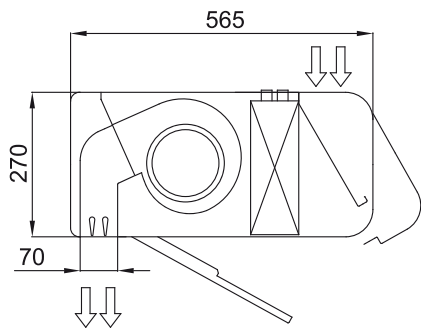

Műszaki adatok

50Hz

modell	H?szivattyű - VRF	
	(m³/h)	(m)
SMART ECM 1000 VRF7-HA	2,5-3,8	
SMART ECM 1500 VRF12-HA	2,5-3,8	
SMART ECM 2000 VRF16-HA	2,5-3,8	
SMART ECM 2000 VRF19-HA	2,5-3,8	
SMART ECM 2500 VRF21-HA	2,5-3,8	
SMART ECM 2500 VRF24-HA	2,5-3,8	
SMART ECM 3000 VRF26-HA	2,5-3,8	
SMART ECG 1000 VRF10-HA	3-4,2	
SMART ECG 1500 VRF13-HA	3-4,2	
SMART ECG 1500 VRF15-HA	3-4,2	
SMART ECG 2000 VRF20-HA	3-4,2	
SMART ECG 2000 VRF24-HA	3-4,2	
SMART ECG 2500 VRF25-HA	3-4,2	
SMART ECG 2500 VRF29-HA	3-4,2	
SMART ECG 3000 VRF29-HA	3-4,2	

Méret

	L	A	B
Smart 1000	1034	920	-
Smart 1500	1534	1420	710
Smart 2000	2034	1920	960
Smart 2500	2534	2420	1210
Smart 3000	3034	2920	1460