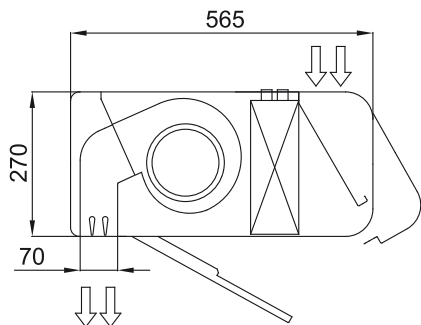

Műszaki adatok

50Hz

modell	Hűszivattyú - VRF	
	Névleges légáramlás (m³/h)	Ajánlott Szerelési Magasság (m)
SMART ECM 1500 VRF12-MD	2460	2,5-3,8
SMART ECM 2000 VRF16-MD	3280	2,5-3,8
SMART ECM 2500 VRF21-MD	3280	2,5-3,8
SMART ECM 3000 VRF26-MD	3280	2,5-3,8
SMART ECG 1000 VRF10-MD	2190	3-4,2
SMART ECG 1500 VRF13-MD	2820	3-4,2
SMART ECG 1500 VRF15-MD	2820	3-4,2
SMART ECG 2000 VRF24-MD	4380	3-4,2
SMART ECG 2500 VRF25-MD	5110	3-4,2
SMART ECG 2500 VRF29-MD	5110	3-4,2
SMART ECG 3000 VRF29-MD	5840	3-4,2
SMART ECG 3000 VRF34-MD	5840	3-4,2

60Hz

Hőszivattyú - VRF		
modell	Névleges légáramlás (m ³ /h)	Ajánlott Szerelési Magasság (m)
SMART ECM 1500 VRF12-MD	2460	2,5-3,8
SMART ECM 2000 VRF16-MD	3280	2,5-3,8
SMART ECM 2500 VRF21-MD	3280	2,5-3,8
SMART ECM 3000 VRF26-MD	3280	2,5-3,8
SMART ECG 1000 VRF10-MD	2190	3-4,2
SMART ECG 1500 VRF13-MD	2820	3-4,2
SMART ECG 1500 VRF15-MD	2820	3-4,2
SMART ECG 2000 VRF24-MD	4380	3-4,2
SMART ECG 2500 VRF25-MD	5110	3-4,2
SMART ECG 2500 VRF29-MD	5110	3-4,2
SMART ECG 3000 VRF29-MD	5840	3-4,2
SMART ECG 3000 VRF34-MD	5840	3-4,2

Méretetek

	L	A	B
Smart 1000	1034	920	-
Smart 1500	1534	1420	710
Smart 2000	2034	1920	960
Smart 2500	2534	2420	1210
Smart 3000	3034	2920	1460