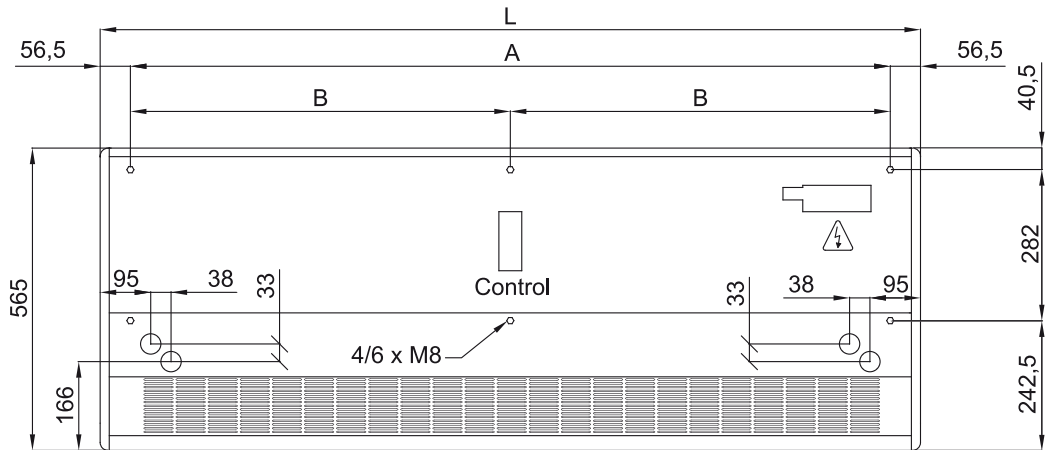

Műszaki adatok

50Hz

modell	Hűszivattyú - VRF	
	Névleges légáramlás (m³/h)	Ajánlott Szerelési Magasság (m)
SMART ECM 1500 VRF12-MD	2460	2,5-3,8
SMART ECM 2000 VRF16-MD	3280	2,5-3,8
SMART ECM 2500 VRF21-MD	3280	2,5-3,8
SMART ECM 3000 VRF26-MD	3280	2,5-3,8
SMART ECG 1000 VRF10-MD	2190	3-4,2
SMART ECG 1500 VRF13-MD	2820	3-4,2
SMART ECG 1500 VRF15-MD	2820	3-4,2
SMART ECG 2000 VRF24-MD	4380	3-4,2
SMART ECG 2500 VRF25-MD	5110	3-4,2
SMART ECG 2500 VRF29-MD	5110	3-4,2
SMART ECG 3000 VRF29-MD	5840	3-4,2
SMART ECG 3000 VRF34-MD	5840	3-4,2

60Hz

Hőszivattyú - VRF		
modell	Névleges légáramlás (m ³ /h)	Ajánlott Szerelési Magasság (m)
SMART ECM 1500 VRF12-MD	2460	2,5-3,8
SMART ECM 2000 VRF16-MD	3280	2,5-3,8
SMART ECM 2500 VRF21-MD	3280	2,5-3,8
SMART ECM 3000 VRF26-MD	3280	2,5-3,8
SMART ECG 1000 VRF10-MD	2190	3-4,2
SMART ECG 1500 VRF13-MD	2820	3-4,2
SMART ECG 1500 VRF15-MD	2820	3-4,2
SMART ECG 2000 VRF24-MD	4380	3-4,2
SMART ECG 2500 VRF25-MD	5110	3-4,2
SMART ECG 2500 VRF29-MD	5110	3-4,2
SMART ECG 3000 VRF29-MD	5840	3-4,2
SMART ECG 3000 VRF34-MD	5840	3-4,2

Méretetek

	L	A	B
Smart 1000	1034	920	-
Smart 1500	1534	1420	710
Smart 2000	2034	1920	960
Smart 2500	2534	2420	1210
Smart 3000	3034	2920	1460