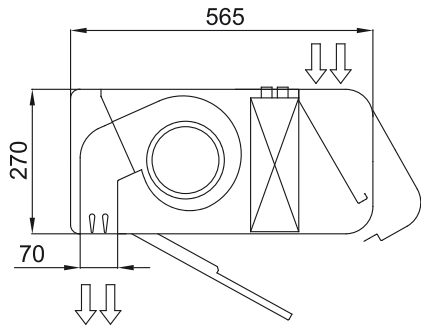

Műszaki adatok

50Hz

modell	Hűszivattyú - VRF	
	(m³/h)	(m)
SMART ECM 1500 VRF12-MD	2,5-3,8	
SMART ECM 2000 VRF16-MD	2,5-3,8	
SMART ECM 2500 VRF21-MD	2,5-3,8	
SMART ECM 3000 VRF26-MD	2,5-3,8	
SMART ECG 1000 VRF10-MD	3-4,2	
SMART ECG 1500 VRF13-MD	3-4,2	
SMART ECG 1500 VRF15-MD	3-4,2	
SMART ECG 2000 VRF24-MD	3-4,2	
SMART ECG 2500 VRF25-MD	3-4,2	
SMART ECG 2500 VRF29-MD	3-4,2	
SMART ECG 3000 VRF29-MD	3-4,2	

Méreték

	L	A	B
Smart 1000	1034	920	-
Smart 1500	1534	1420	710
Smart 2000	2034	1920	960
Smart 2500	2534	2420	1210
Smart 3000	3034	2920	1460