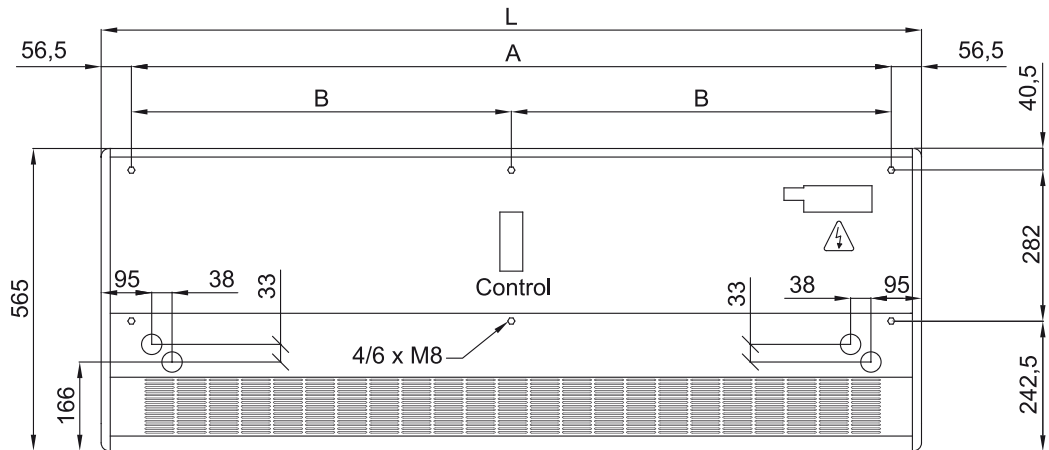

Műszaki adatok

50Hz

modell	Hűszivattyú - VRF	
	(m³/h)	(m)
SMART ECM 1500 VRF12-MD	2,5-3,8	
SMART ECM 2000 VRF16-MD	2,5-3,8	
SMART ECM 2500 VRF21-MD	2,5-3,8	
SMART ECM 3000 VRF26-MD	2,5-3,8	
SMART ECG 1000 VRF10-MD	3-4,2	
SMART ECG 1500 VRF13-MD	3-4,2	
SMART ECG 1500 VRF15-MD	3-4,2	
SMART ECG 2000 VRF24-MD	3-4,2	
SMART ECG 2500 VRF25-MD	3-4,2	
SMART ECG 2500 VRF29-MD	3-4,2	
SMART ECG 3000 VRF29-MD	3-4,2	

H?szivattyú - VRF		
modell	(m <sup>3</sup> /h)	(m)
SMART ECG 3000 VRF34-MD	3-4,2	

60Hz

H?szivattyú - VRF		
modell	(m <sup>3</sup> /h)	(m)
SMART ECM 1500 VRF12-MD	2,5-3,8	
SMART ECM 2000 VRF16-MD	2,5-3,8	
SMART ECM 2500 VRF21-MD	2,5-3,8	
SMART ECM 3000 VRF26-MD	2,5-3,8	
SMART ECG 1000 VRF10-MD	3-4,2	
SMART ECG 1500 VRF13-MD	3-4,2	
SMART ECG 1500 VRF15-MD	3-4,2	
SMART ECG 2000 VRF24-MD	3-4,2	
SMART ECG 2500 VRF25-MD	3-4,2	
SMART ECG 2500 VRF29-MD	3-4,2	
SMART ECG 3000 VRF29-MD	3-4,2	
SMART ECG 3000 VRF34-MD	3-4,2	

Méreték

	L	A	B
Smart 1000	1034	920	-
Smart 1500	1534	1420	710
Smart 2000	2034	1920	960
Smart 2500	2534	2420	1210
Smart 3000	3034	2920	1460