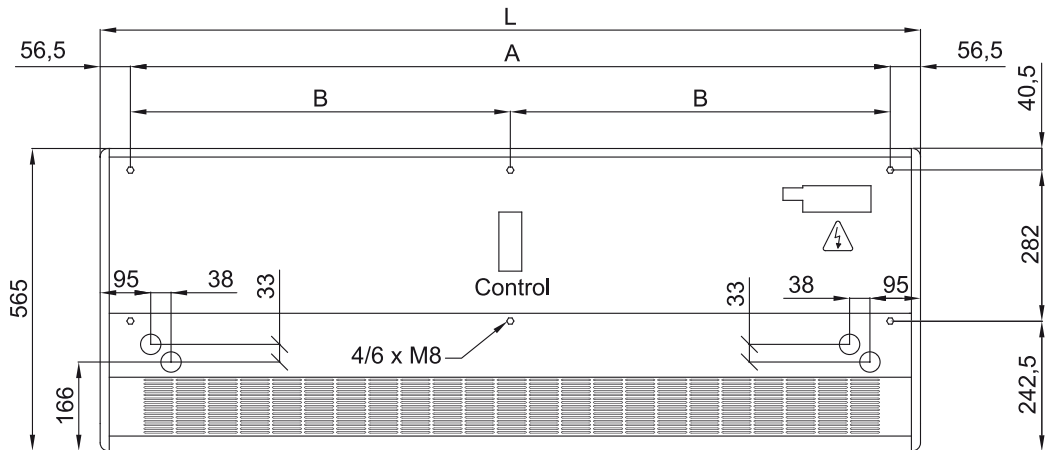

H?szivattyú - DX 1:1

modell	(m ³ /h)	(m)
SMART ECG 1500 DX14-ME	5/8" - 3/8"	
SMART ECG 2000 DX22-ME	1" - 3/8"	
SMART ECG 2000 DX24-ME	1" - 1/2"	
SMART ECG 2500 DX27-ME	1" - 1/2"	
SMART ECG 3000 DX27-ME	1" - 1/2"	

Méreték

	L	A	B
Smart 1000	1034	920	-
Smart 1500	1534	1420	710
Smart 2000	2034	1920	960
Smart 2500	2534	2420	1210
Smart 3000	3034	2920	1460