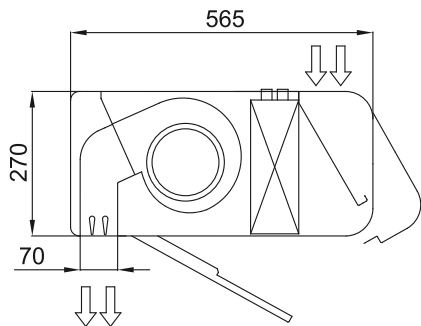

modell	Hűszivattyú - VRF		Ajánlott Szerelési Magasság (m)
	Névleges légáramlás (m³/h)		

SMART ECM 1500 VRF12-PA	2460	2,5-3,8
SMART ECM 2000 VRF16-PA	3280	2,5-3,8
SMART ECM 2000 VRF19-PA	3280	2,5-3,8
SMART ECM 2500 VRF21-PA	4100	2,5-3,8
SMART ECM 2500 VRF24-PA	4100	2,5-3,8
SMART ECM 3000 VRF26-PA	4920	2,5-3,8
SMART ECG 1000 VRF10-PA	2190	3-4,2
SMART ECG 1500 VRF13-PA	2920	3-4,2
SMART ECG 1500 VRF15-PA	2920	3-4,2
SMART ECG 2000 VRF20-PA	4380	3-4,2
SMART ECG 2000 VRF24-PA	4380	3-4,2
SMART ECG 2500 VRF25-PA	5110	3-4,2
SMART ECG 2500 VRF29-PA	5110	3-4,2
SMART ECG 3000 VRF29-PA	5840	3-4,2

H?szivattyú - VRF		
modell	Névleges légáramlás (m³/h)	Ajánlott Szerelési Magasság (m)

SMART ECM 1500 VRF12-PA	2460	2,5-3,8
SMART ECM 2000 VRF16-PA	3280	2,5-3,8
SMART ECM 2000 VRF19-PA	3280	2,5-3,8
SMART ECM 2500 VRF21-PA	4100	2,5-3,8
SMART ECM 2500 VRF24-PA	4100	2,5-3,8
SMART ECM 3000 VRF26-PA	4920	2,5-3,8
SMART ECG 1000 VRF10-PA	2190	3-4,2
SMART ECG 1500 VRF13-PA	2920	3-4,2
SMART ECG 1500 VRF15-PA	2920	3-4,2
SMART ECG 2000 VRF20-PA	4380	3-4,2
SMART ECG 2000 VRF24-PA	4380	3-4,2
SMART ECG 2500 VRF25-PA	5110	3-4,2
SMART ECG 2500 VRF29-PA	5110	3-4,2
SMART ECG 3000 VRF29-PA	5840	3-4,2

Méretetek

	L	A	B
Smart 1000	1034	920	-
Smart 1500	1534	1420	710
Smart 2000	2034	1920	960
Smart 2500	2534	2420	1210
Smart 3000	3034	2920	1460