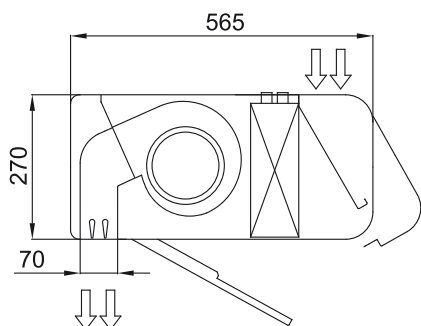

H?szivattyú - VRF		
modell	Névleges légáramlás (m ³ /h)	Ajánlott Szerelési Magasság (m)
SMART ECM 1500 VRF12-PA	2460	2,5-3,8
SMART ECM 2000 VRF16-PA	3280	2,5-3,8
SMART ECM 2000 VRF19-PA	3280	2,5-3,8
SMART ECM 2500 VRF21-PA	4100	2,5-3,8
SMART ECM 2500 VRF24-PA	4100	2,5-3,8
SMART ECM 3000 VRF26-PA	4920	2,5-3,8
SMART ECG 1000 VRF10-PA	2190	3-4,2
SMART ECG 1500 VRF13-PA	2920	3-4,2
SMART ECG 1500 VRF15-PA	2920	3-4,2
SMART ECG 2000 VRF20-PA	4380	3-4,2
SMART ECG 2000 VRF24-PA	4380	3-4,2
SMART ECG 2500 VRF25-PA	5110	3-4,2
SMART ECG 2500 VRF29-PA	5110	3-4,2
SMART ECG 3000 VRF29-PA	5840	3-4,2

Méretetek

	L	A	B
Smart 1000	1034	920	-
Smart 1500	1534	1420	710
Smart 2000	2034	1920	960
Smart 2500	2534	2420	1210
Smart 3000	3034	2920	1460