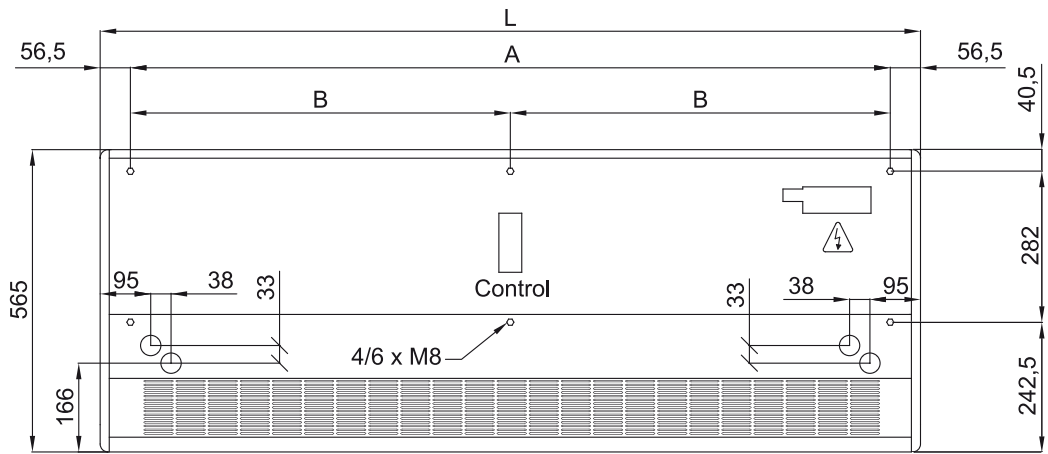

H?szivattyú - VRF		
modell	Névleges légáramlás (m³/h)	Ajánlott Szerelési Magasság (m)

SMART ECM 1500 VRF12-PA	2460	2,5-3,8
SMART ECM 2000 VRF16-PA	3280	2,5-3,8
SMART ECM 2000 VRF19-PA	3280	2,5-3,8
SMART ECM 2500 VRF21-PA	4100	2,5-3,8
SMART ECM 2500 VRF24-PA	4100	2,5-3,8
SMART ECM 3000 VRF26-PA	4920	2,5-3,8
SMART ECG 1000 VRF10-PA	2190	3-4,2
SMART ECG 1500 VRF13-PA	2920	3-4,2
SMART ECG 1500 VRF15-PA	2920	3-4,2
SMART ECG 2000 VRF20-PA	4380	3-4,2
SMART ECG 2000 VRF24-PA	4380	3-4,2
SMART ECG 2500 VRF25-PA	5110	3-4,2
SMART ECG 2500 VRF29-PA	5110	3-4,2
SMART ECG 3000 VRF29-PA	5840	3-4,2

Méretetek

	L	A	B
Smart 1000	1034	920	-
Smart 1500	1534	1420	710
Smart 2000	2034	1920	960
Smart 2500	2534	2420	1210
Smart 3000	3034	2920	1460