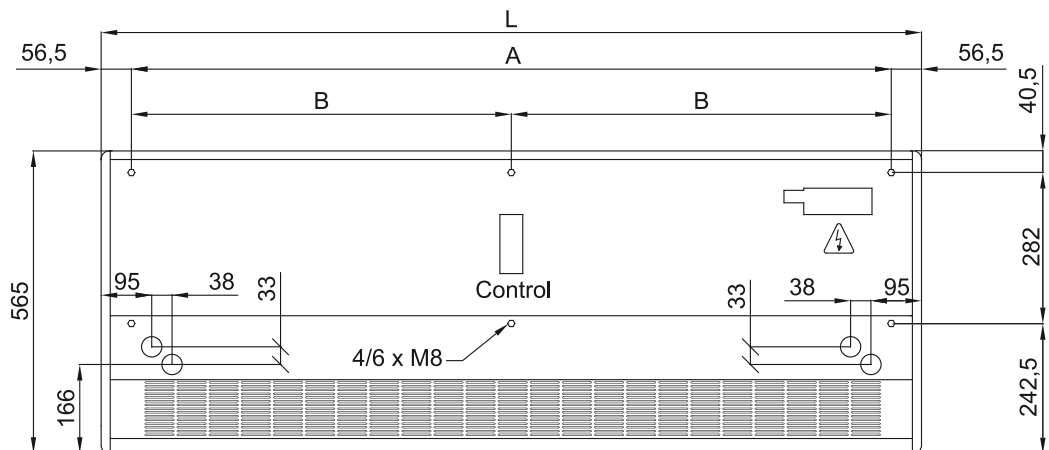

H?szivattyú - VRF		
modell	Névleges légáramlás (m ³ /h)	Ajánlott Szerelési Magasság (m)
SMART ECM 1500 VRF12-PA	2460	2,5-3,8
SMART ECM 2000 VRF16-PA	3280	2,5-3,8
SMART ECM 2000 VRF19-PA	3280	2,5-3,8
SMART ECM 2500 VRF21-PA	4100	2,5-3,8
SMART ECM 2500 VRF24-PA	4100	2,5-3,8
SMART ECM 3000 VRF26-PA	4920	2,5-3,8
SMART ECG 1000 VRF10-PA	2190	3-4,2
SMART ECG 1500 VRF13-PA	2920	3-4,2
SMART ECG 1500 VRF15-PA	2920	3-4,2
SMART ECG 2000 VRF20-PA	4380	3-4,2
SMART ECG 2000 VRF24-PA	4380	3-4,2
SMART ECG 2500 VRF25-PA	5110	3-4,2
SMART ECG 2500 VRF29-PA	5110	3-4,2
SMART ECG 3000 VRF29-PA	5840	3-4,2

Méretetek

	L	A	B
Smart 1000	1034	920	-
Smart 1500	1534	1420	710
Smart 2000	2034	1920	960
Smart 2500	2534	2420	1210
Smart 3000	3034	2920	1460