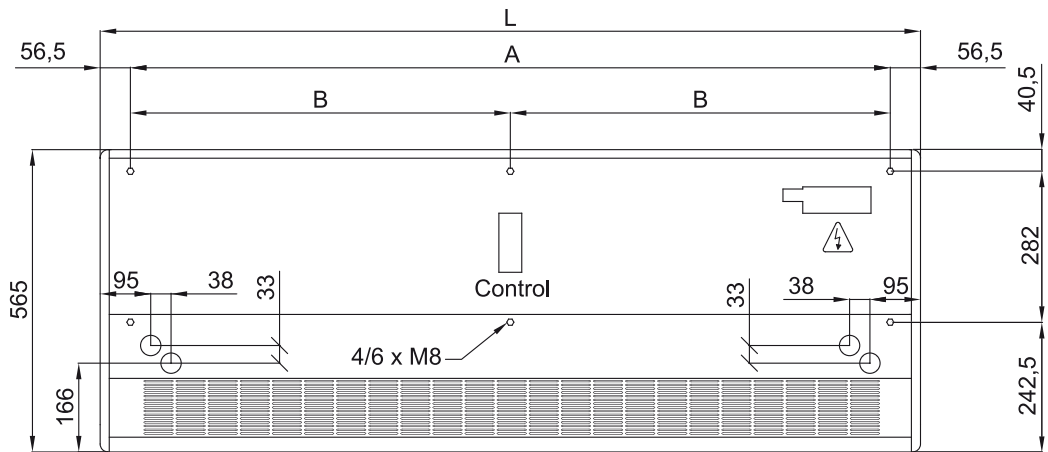

modell	Hűszivattyú - VRF		Ajánlott Szerelési Magasság (m)
	Névleges légáramlás (m³/h)		

SMART ECM 1500 VRF12-PA	2460	2,5-3,8
SMART ECM 2000 VRF16-PA	3280	2,5-3,8
SMART ECM 2000 VRF19-PA	3280	2,5-3,8
SMART ECM 2500 VRF21-PA	4100	2,5-3,8
SMART ECM 2500 VRF24-PA	4100	2,5-3,8
SMART ECM 3000 VRF26-PA	4920	2,5-3,8
SMART ECG 1000 VRF10-PA	2190	3-4,2
SMART ECG 1500 VRF13-PA	2920	3-4,2
SMART ECG 1500 VRF15-PA	2920	3-4,2
SMART ECG 2000 VRF20-PA	4380	3-4,2
SMART ECG 2000 VRF24-PA	4380	3-4,2
SMART ECG 2500 VRF25-PA	5110	3-4,2
SMART ECG 2500 VRF29-PA	5110	3-4,2
SMART ECG 3000 VRF29-PA	5840	3-4,2

H?szivattyú - VRF		
modell	Névleges légáramlás (m³/h)	Ajánlott Szerelési Magasság (m)

SMART ECM 1500 VRF12-PA	2460	2,5-3,8
SMART ECM 2000 VRF16-PA	3280	2,5-3,8
SMART ECM 2000 VRF19-PA	3280	2,5-3,8
SMART ECM 2500 VRF21-PA	4100	2,5-3,8
SMART ECM 2500 VRF24-PA	4100	2,5-3,8
SMART ECM 3000 VRF26-PA	4920	2,5-3,8
SMART ECG 1000 VRF10-PA	2190	3-4,2
SMART ECG 1500 VRF13-PA	2920	3-4,2
SMART ECG 1500 VRF15-PA	2920	3-4,2
SMART ECG 2000 VRF20-PA	4380	3-4,2
SMART ECG 2000 VRF24-PA	4380	3-4,2
SMART ECG 2500 VRF25-PA	5110	3-4,2
SMART ECG 2500 VRF29-PA	5110	3-4,2
SMART ECG 3000 VRF29-PA	5840	3-4,2

Méretetek

	L	A	B
Smart 1000	1034	920	-
Smart 1500	1534	1420	710
Smart 2000	2034	1920	960
Smart 2500	2534	2420	1210
Smart 3000	3034	2920	1460