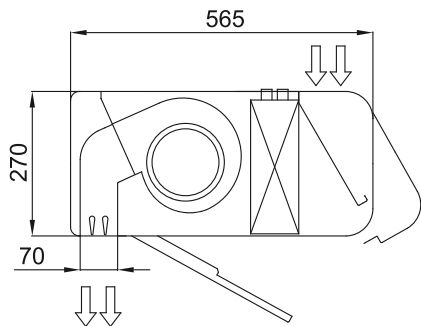

H?szivattyú - VRF		
modell	Névleges légáramlás (m³/h)	Ajánlott Szerelési Magasság (m)

SMART ECM 1500 VRF12-PA	2460	2,5-3,8
SMART ECM 2000 VRF16-PA	3280	2,5-3,8
SMART ECM 2000 VRF19-PA	3280	2,5-3,8
SMART ECM 2500 VRF21-PA	4100	2,5-3,8
SMART ECM 2500 VRF24-PA	4100	2,5-3,8
SMART ECM 3000 VRF26-PA	4920	2,5-3,8
SMART ECG 1000 VRF10-PA	2190	3-4,2
SMART ECG 1500 VRF13-PA	2920	3-4,2
SMART ECG 1500 VRF15-PA	2920	3-4,2
SMART ECG 2000 VRF20-PA	4380	3-4,2
SMART ECG 2000 VRF24-PA	4380	3-4,2
SMART ECG 2500 VRF25-PA	5110	3-4,2
SMART ECG 2500 VRF29-PA	5110	3-4,2
SMART ECG 3000 VRF29-PA	5840	3-4,2

Méretetek

	L	A	B
Smart 1000	1034	920	-
Smart 1500	1534	1420	710
Smart 2000	2034	1920	960
Smart 2500	2534	2420	1210
Smart 3000	3034	2920	1460