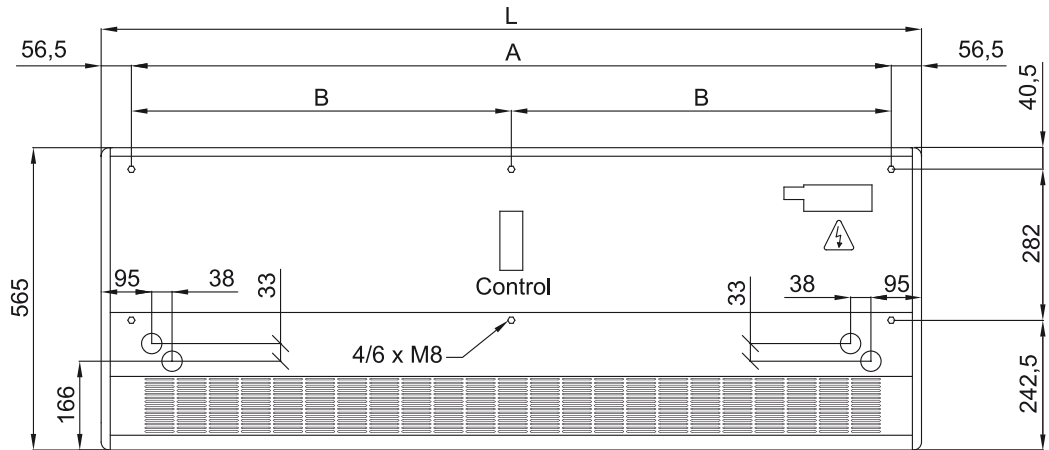

Vízmelegítés

modell	(m ³ /h)	(m)	(kW)	(kW)	(kW)
SMART ECG 2500 P54 FC	31.38				
SMART ECG 3000 P54 FC	37.16				

Méreték

	L	A	B
Smart 1000	1034	920	-
Smart 1500	1534	1420	710
Smart 2000	2034	1920	960
Smart 2500	2534	2420	1210
Smart 3000	3034	2920	1460