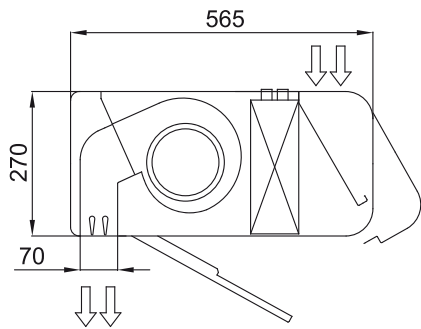

Vízmelegítés

modell	(m ³ /h)	(m)	(kW)	(kW)	(kW)
SMART ECG 2500 P54 FC	31.38				
SMART ECG 3000 P54 FC	37.16				

Méreték

	L	A	B
Smart 1000	1034	920	-
Smart 1500	1534	1420	710
Smart 2000	2034	1920	960
Smart 2500	2534	2420	1210
Smart 3000	3034	2920	1460