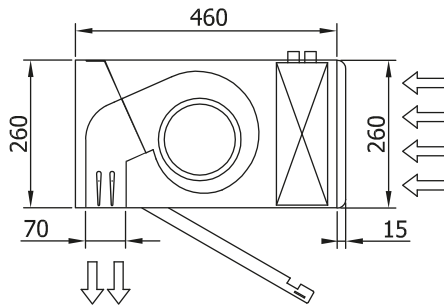

M?szaki adatok

50Hz

H?szivattyú - VRF		
modell	(m ³ /h)	(m)
ECM 1000 VRF7-HA	2,5-3,8	
ECM 1500 VRF12-HA	2,5-3,8	
ECM 2000 VRF16-HA	2,5-3,8	
ECM 2000 VRF19-HA	2,5-3,8	
ECM 2500 VRF21-HA	2,5-3,8	
ECM 2500 VRF24-HA	2,5-3,8	
ECM 3000 VRF26-HA	2,5-3,8	
ECG 1000 VRF10-HA	3-4,2	
ECG 1500 VRF13-HA	3-4,2	
ECG 1500 VRF15-HA	3-4,2	
ECG 2000 VRF20-HA	3-4,2	
ECG 2000 VRF24-HA	3-4,2	
ECG 2500 VRF25-HA	3-4,2	
ECG 2500 VRF29-HA	3-4,2	
ECG 3000 VRF29-HA	3-4,2	
ECG 3000 VRF34-HA	3-4,2	

Méretetek

L	A	B
1000	920	-
1500	1420	710
2000	1920	960
2500	2420	1210
3000	2920	1460