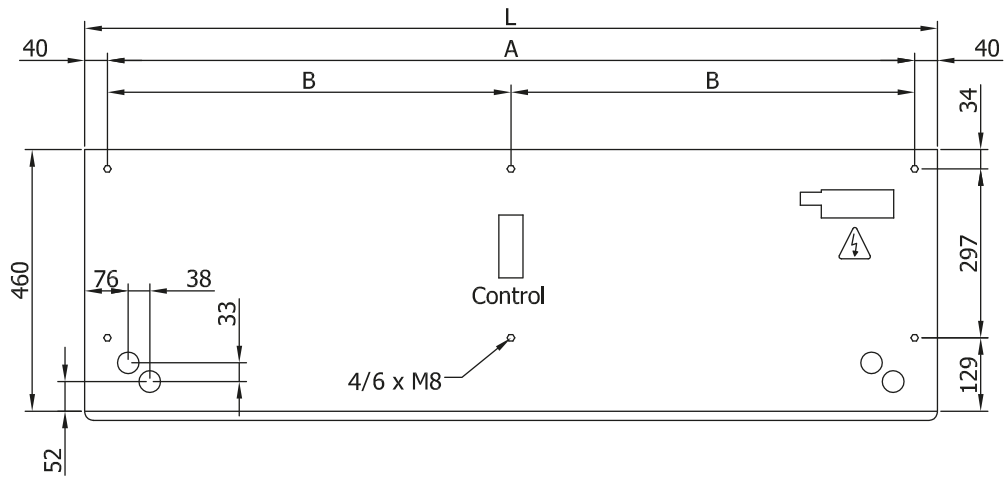

M?szaki adatok

50Hz

H?szivattyú - VRF		
modell	(m ³ /h)	(m)
ECM 1000 VRF7-HA	2,5-3,8	
ECM 1500 VRF12-HA	2,5-3,8	
ECM 2000 VRF16-HA	2,5-3,8	
ECM 2000 VRF19-HA	2,5-3,8	
ECM 2500 VRF21-HA	2,5-3,8	
ECM 2500 VRF24-HA	2,5-3,8	
ECM 3000 VRF26-HA	2,5-3,8	
ECG 1000 VRF10-HA	3-4,2	
ECG 1500 VRF13-HA	3-4,2	
ECG 1500 VRF15-HA	3-4,2	
ECG 2000 VRF20-HA	3-4,2	
ECG 2000 VRF24-HA	3-4,2	
ECG 2500 VRF25-HA	3-4,2	
ECG 2500 VRF29-HA	3-4,2	
ECG 3000 VRF29-HA	3-4,2	
ECG 3000 VRF34-HA	3-4,2	

Méretetek

L	A	B
1000	920	-
1500	1420	710
2000	1920	960
2500	2420	1210
3000	2920	1460