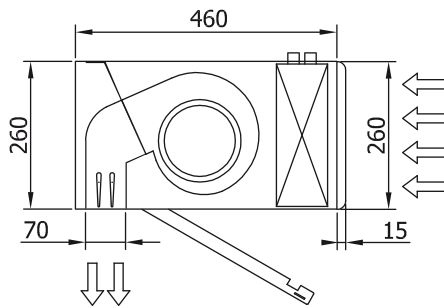

M?retek

L	A	B
1000	920	-
1500	1420	710
2000	1920	960
2500	2420	1210
3000	2920	1460