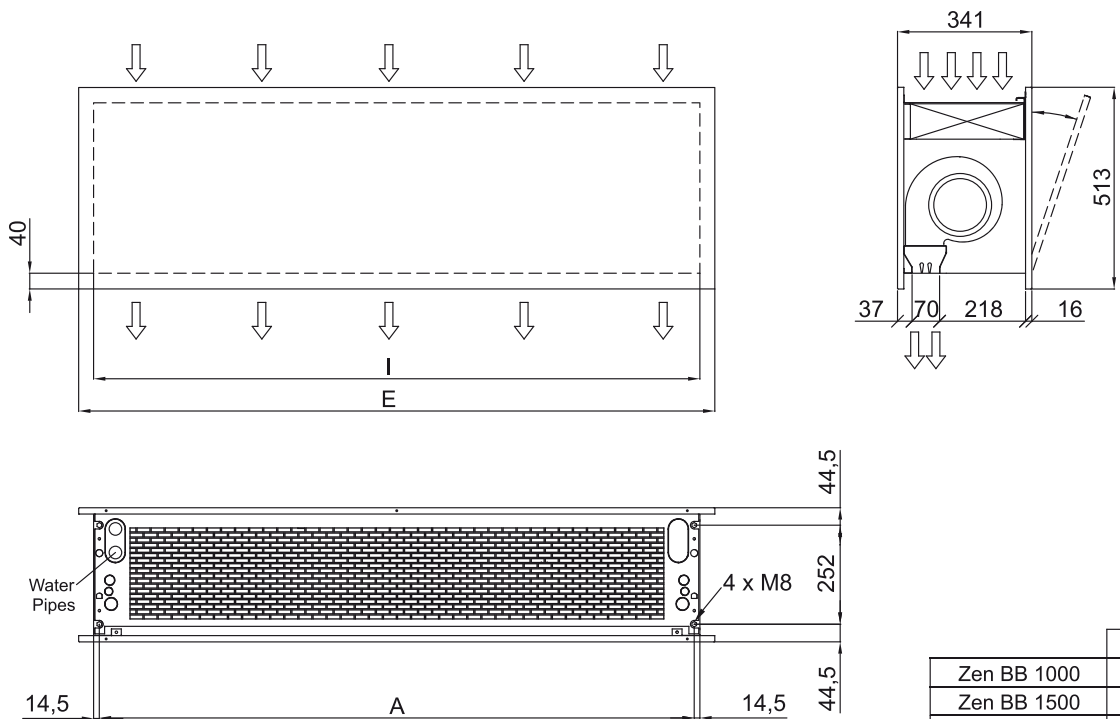

Méretetek

	L	I	A
Zen BB 1000	1220	1140	1115
Zen BB 1500	1620	1544	1515
Zen BB 2000	2120	2044	2015
Zen BB 2500	2620	2544	2515