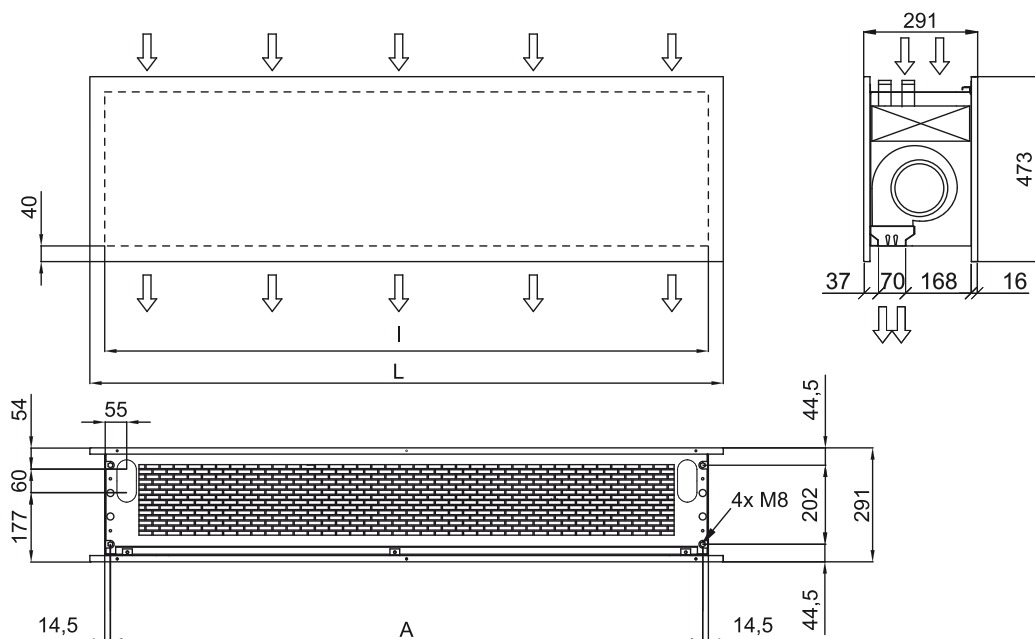

M?szaki adatok

50Hz

H?szivattyú - VRF		
modell	Névleges légáramlás (m ³ /h)	Ajánlott Szerelési Magasság (m)
ZEN ECG 1000 VRF10-MD	2190	3-4,2
ZEN ECG 1500 VRF13-MD	2820	3-4,2
ZEN ECG 1500 VRF15-MD	2820	3-4,2
ZEN ECG 2000 VRF24-MD	4380	3-4,2
ZEN ECG 2500 VRF25-MD	5110	3-4,2
ZEN ECG 2500 VRF29-MD	5110	3-4,2

Méretek

	L	I	A
Zen 1000	1220	1140	1115
Zen 1500	1620	1544	1515
Zen 2000	2120	2044	2015
Zen 2500	2620	2544	2515