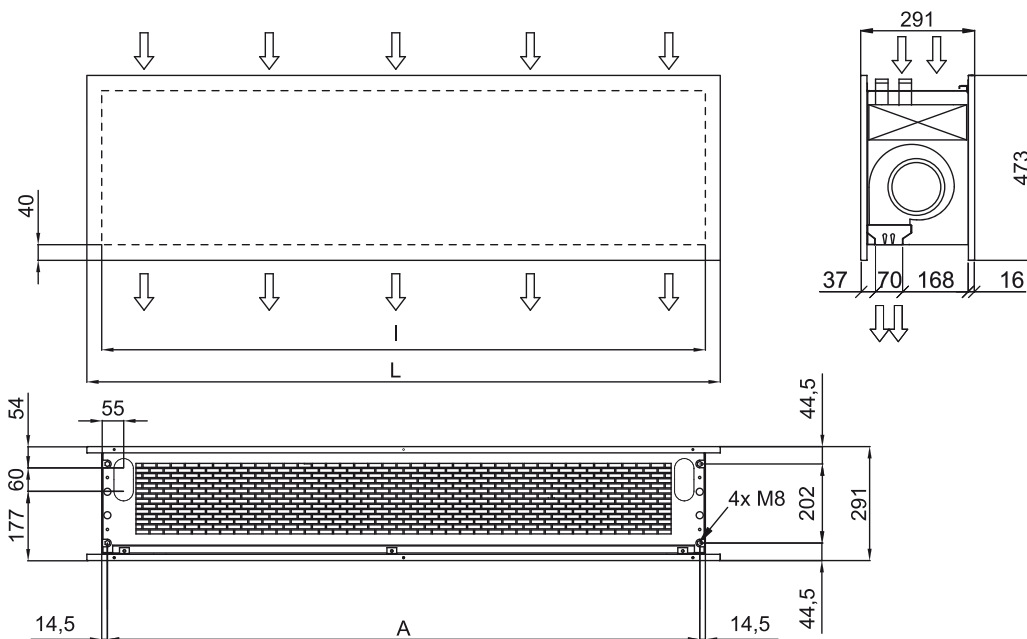

60Hz

H?szivattyú - DX 1:1

modell	(m³/h)	(m)
ZEN ECG 1000 DX10-ME	5/8" - 3/8"	
ZEN ECG 1500 DX14-ME	5/8" - 3/8"	
ZEN ECG 2000 DX22-ME	1" - 3/8"	
ZEN ECG 2000 DX24-ME	1" - 1/2"	
ZEN ECG 2500 DX27-ME	1" - 1/2"	

H?szivattyú - VRF

modell	(m³/h)	(m)
ZEN ECG 1000 VRF10-ME	5/8" - 3/8"	
ZEN ECG 1500 VRF13-ME	5/8" - 3/8"	
ZEN ECG 1500 VRF15-ME	5/8" - 3/8"	
ZEN ECG 2000 VRF20-ME	1" - 3/8"	
ZEN ECG 2000 VRF24-ME	1" - 1/2"	
ZEN ECG 2500 VRF29-ME	1" - 1/2"	
ZEN ECG 2500 VRF25-ME	1" - 1/2"	

Méreték

	L	I	A
Zen 1000	1220	1140	1115
Zen 1500	1620	1544	1515
Zen 2000	2120	2044	2015
Zen 2500	2620	2544	2515