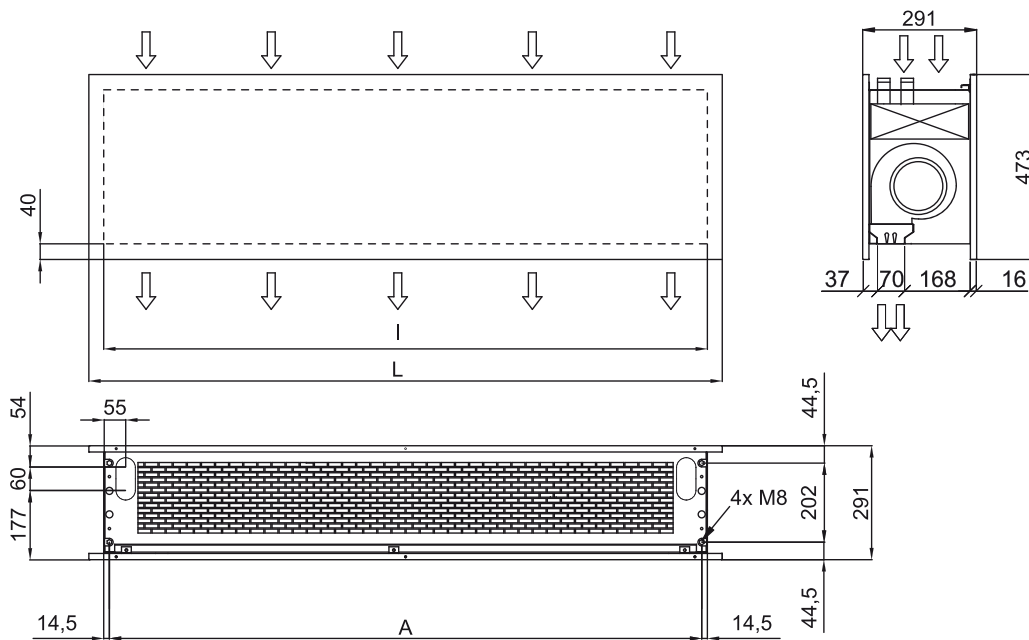

H?szivattyú - DX 1:1

modell	(m³/h)	(m)
ZEN ECG 1000 DX10-PA	3-4,2	
ZEN ECG 1500 DX14S-PA	3-4,2	
ZEN ECG 1500 DX14E-PA	3-4,2	
ZEN ECG 2000 DX22-PA	3-4,2	
ZEN ECG 2500 DX28-PA	3-4,2	

H?szivattyú - VRF

modell	(m³/h)	(m)
ZEN ECG 1000 VRF10-PA	3-4,2	
ZEN ECG 1500 VRF13-PA	3-4,2	
ZEN ECG 1500 VRF15-PA	3-4,2	
ZEN ECG 2000 VRF20-PA	3-4,2	
ZEN ECG 2000 VRF24-PA	3-4,2	
ZEN ECG 2500 VRF25-PA	3-4,2	
ZEN ECG 2500 VRF29-PA	3-4,2	

M?retek

	L	I	A
Zen 1000	1220	1140	1115
Zen 1500	1620	1544	1515
Zen 2000	2120	2044	2015
Zen 2500	2620	2544	2515