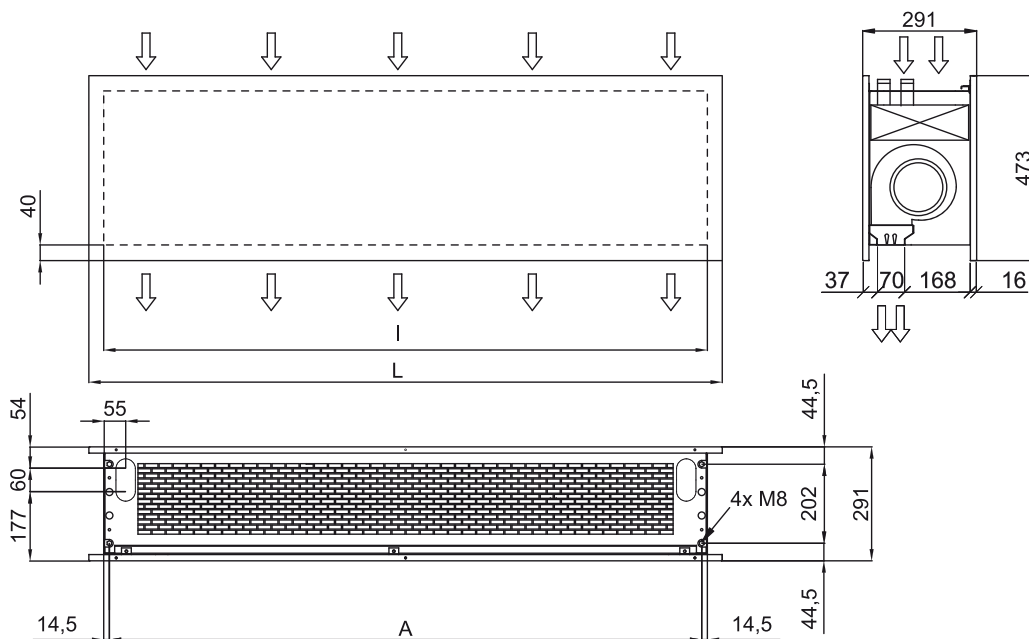

H?szivattyú - DX 1:1

modell	(m³/h)	(m)
ZEN ECG 1000 DX10-TO	3-4,2	
ZEN ECG 1500 DX13-TO	3-4,2	
ZEN ECG 1500 DX15-TO	3-4,2	
ZEN ECG 2000 DX22-TO	3-4,2	
ZEN ECG 2500 DX22-TO	3-4,2	
ZEN ECG 2500 DX27-TO	3-4,2	

H?szivattyú - VRF

modell	(m³/h)	(m)
ZEN ECG 2000 VRF20-TO	3-4,2	
ZEN ECG 2000 VRF24-TO	3-4,2	
ZEN ECG 2500 VRF25-TO	3-4,2	
ZEN ECG 2500 VRF29-TO	3-4,2	

M?retek

	L	I	A
Zen 1000	1220	1140	1115
Zen 1500	1620	1544	1515
Zen 2000	2120	2044	2015
Zen 2500	2620	2544	2515